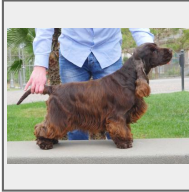

♂ Francini's Double Ferrero Rocher

DOB : 22-05-2016 FN : clear b.p.
 RegNo : LOI 16127996 GPRA : clear b.p.
 Color : liver AON : clear
 Country of origin : Italy HD : B
 patella : 0/0
 Clinical eyetest : unaffected